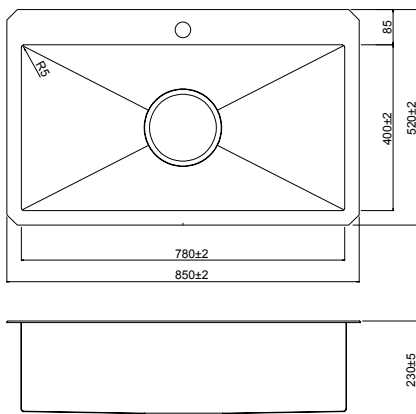

Calm:forte Product line

8535 | 9035 | 9535 | 9835

BEST Foss-M
벽수전가능

Calmforte 8535

인셋전용 싱크볼 | 850 × 520 × 230 mm

Base Cabinet	900mm
Material	Stainless Steel 304 1.2T
Finish	EMBO & Coating
Install	Top Mount(인셋)
Total Size	850 × 520 × 230 mm
Cut-out Size	822 × 492 × R41

NEW

Calmforte 9035

인셋전용 싱크볼 | 900 × 520 × 230 mm

Base Cabinet	1000mm
Material	Stainless Steel 304 1.2T
Finish	EMBO & Coating
Install	Top Mount(인셋)
Total Size	900 × 520 × 230 mm
Cut-out Size	872 × 492 × R9

ACC * 배수구 구성 (구성 내용은 제품 종류 및 선택에 따라 변동될 수 있습니다.)

캠포나무도마 와이어 바스켓 수세미망 캄뽀르테 엠보커버 올스텐 배수구

캠포나무도마 와이어 바스켓 수세미망 캄뽀르테 엠보커버 올스텐 배수구

NEW

Calmforte 9535

인셋전용 싱크볼 | 950 × 520 × 230 mm

Base Cabinet	1000mm
Material	Stainless Steel 304 1.2T
Finish	EMBO & Coating
Install	Top Mount(인셋)
Total Size	950 × 520 × 230 mm
Cut-out Size	922 × 492 × R9