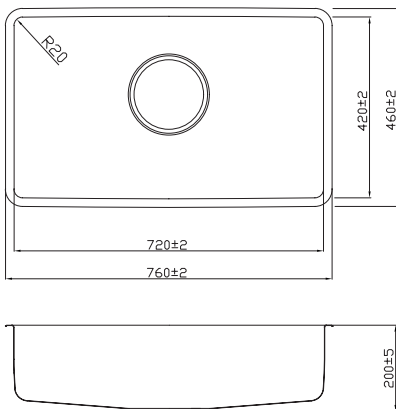

830 × 450 × 230 mm

Base Cabinet	900mm ↑
Material	Stainless Steel 304 1.2T
Finish	EMBO & Coating
Install	Undermount(언더)
Total Size	830 × 450 × 230 mm
Cut-out Size	788 × 408 × R9

ACC * 배수구 구성 (구성 내용은 제품 종류 및 선택에 따라 변동될 수 있습니다.)

540 × 440 × 195 mm

*날개 편차 발생

Base Cabinet	600mm ↑
Material	Stainless Steel 304 1.2T
Finish	EMBO & Coating
Install	Undermount(언더)
Total Size	540 × 440 × 195 mm
Cut-out Size	508 × 408 × R24

ACC * 배수구 구성 (구성 내용은 제품 종류 및 선택에 따라 변동될 수 있습니다.)

Calm:forte Product line

760 | 800 | 860 | 960

NEW

Calmforte 760

760 × 460 × 200 mm

Base Cabinet	800mm ↑
Material	Stainless Steel 304 1.2T
Finish	EMBO & Coating
Install	Undermount(언더)
Total Size	760 × 460 × 200 mm
Cut-out Size	728 × 428 × R24

Calmforte 800

800 × 485 × 195 mm

*날개 편차 발생

Base Cabinet	900mm ↑
Material	Stainless Steel 304 1.2T
Finish	EMBO & Coating
Install	Undermount(언더)
Total Size	800 × 485 × 195 mm
Cut-out Size	770 × 455 × R22

ACC * 배수구 구성 (구성 내용은 제품 종류 및 선택에 따라 변동될 수 있습니다.)