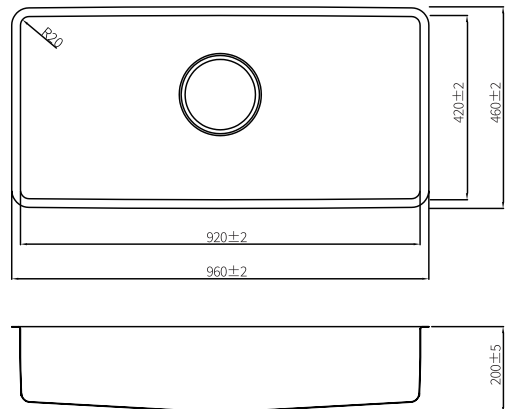

* 배수구 구성 (구성 내용은 제품 종류 및 선택에 따라 변동될 수 있습니다.)

와이어 바스켓

수세미망

깜뽀르테 엠보커버

엔지 클린 스텐 배수구

와이어 바스켓

수세미망

깜뽀르테 엠보커버

엔지 클린 스텐 배수구