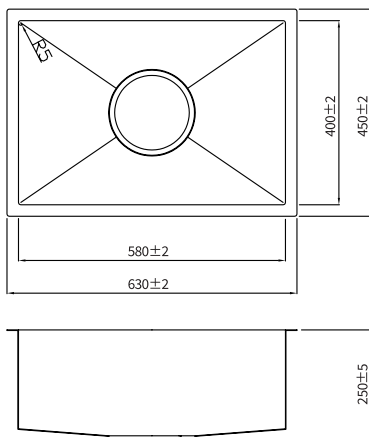

550 × 450 × 230 mm

Base Cabinet	600mm ↑
Material	Stainless Steel 304 1.2T
Finish	EMBO & Coating
Install	Undermount(언더)
Total Size	550 × 450 × 230 mm
Cut-out Size	508 × 408 × R9

ACC * 배수구 구성 (구성 내용은 제품 종류 및 선택에 따라 변동될 수 있습니다.)

엔지 클린 스텐 소배수구

수세미망

감뽀르테 엠보커버

엔지 클린 스텐 배수구

Calmforte 630

630 × 450 × 250 mm

Base Cabinet	700mm ↑
Material	Stainless Steel 304 1.2T
Finish	EMBO & Coating
Install	Undermount(언더)
Total Size	630 × 450 × 250 mm
Cut-out Size	588 × 408 × R9

Calmforte 730

730 × 450 × 250 mm

Base Cabinet	800mm ↑
Material	Stainless Steel 304 1.2T
Finish	EMBO & Coating
Install	Undermount(언더)
Total Size	730 × 450 × 250 mm
Cut-out Size	688 × 408 × R9

Calmforte 830

830 × 450 × 230 mm

Base Cabinet	900mm ↑
Material	Stainless Steel 304 1.2T
Finish	EMBO & Coating
Install	Undermount(언더)
Total Size	830 × 450 × 230 mm
Cut-out Size	788 × 408 × R9

ACC * 배수구 구성 (구성 내용은 제품 종류 및 선택에 따라 변동될 수 있습니다.)