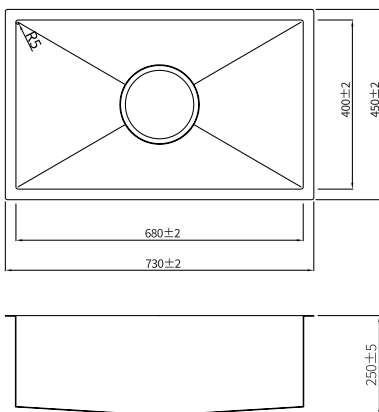

550 × 450 × 230 mm

Base Cabinet	600mm ↑
Material	Stainless Steel 304 1.2T
Finish	EMBO & Coating
Install	Undermount(언더)
Total Size	550 × 450 × 230 mm
Cut-out Size	508 × 408 × R9

ACC * 배수구 구성 (구성 내용은 제품 종류 및 선택에 따라 변동될 수 있습니다.)

엔지 클린 스텐 소배수구

수세미망

감뽀르테 엠보커버

엔지 클린 스텐 배수구

Calmforte 630

630 × 450 × 250 mm

Base Cabinet	700mm ↑
Material	Stainless Steel 304 1.2T
Finish	EMBO & Coating
Install	Undermount(언더)
Total Size	630 × 450 × 250 mm
Cut-out Size	588 × 408 × R9

Calmforte 730

730 × 450 × 250 mm

Base Cabinet	800mm ↑
Material	Stainless Steel 304 1.2T
Finish	EMBO & Coating
Install	Undermount(언더)
Total Size	730 × 450 × 250 mm
Cut-out Size	688 × 408 × R9

Calmforte 830

830 × 450 × 230 mm

Base Cabinet	900mm ↑
Material	Stainless Steel 304 1.2T
Finish	EMBO & Coating
Install	Undermount(언더)
Total Size	830 × 450 × 230 mm
Cut-out Size	788 × 408 × R9

ACC * 배수구 구성 (구성 내용은 제품 종류 및 선택에 따라 변동될 수 있습니다.)