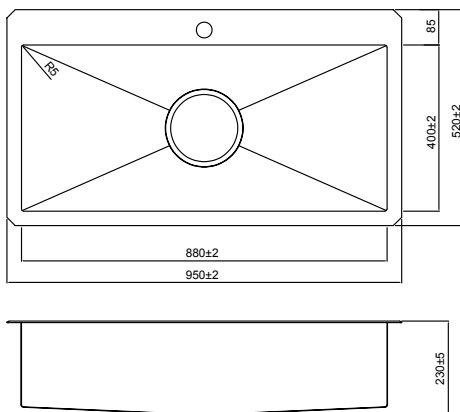

Calm:forte Product line

8535 | 9035 | 9535 | 9835

BEST Foss-M
벽수전가능

Calmforte 8535

인셋전용 싱크볼 | 850 × 520 × 230 mm

Base Cabinet	900mm
Material	Stainless Steel 304 1.2T
Finish	EMBO & Coating
Install	Top Mount(인셋)
Total Size	850 × 520 × 230 mm
Cut-out Size	822 × 492 × R41

NEW

Calmforte 9035

인셋전용 싱크볼 | 900 × 520 × 230 mm

Base Cabinet	1000mm
Material	Stainless Steel 304 1.2T
Finish	EMBO & Coating
Install	Top Mount(인셋)
Total Size	900 × 520 × 230 mm
Cut-out Size	872 × 492 × R9

ACC * 배수구 구성 (구성 내용은 제품 종류 및 선택에 따라 변동될 수 있습니다.)

캠포나무도마 와이어 바스켓 수세미망 캄뽀르테 엠보커버 올스텐 배수구

캠포나무도마 와이어 바스켓 수세미망 캄뽀르테 엠보커버 올스텐 배수구

NEW

Calmforte 9535

인셋전용 싱크볼 | 950 × 520 × 230 mm

Base Cabinet	1000mm
Material	Stainless Steel 304 1.2T
Finish	EMBO & Coating
Install	Top Mount(인셋)
Total Size	950 × 520 × 230 mm
Cut-out Size	922 × 492 × R9

NEW

Foss-M
복수전가능

Calmforte 9835

인셋전용 싱크볼 | 980 × 520 × 230 mm

Base Cabinet	1000mm
Material	Stainless Steel 304 1.2T
Finish	EMBO & Coating
Install	Top Mount(인셋)
Total Size	980 × 520 × 230 mm
Cut-out Size	952 × 492 × R9