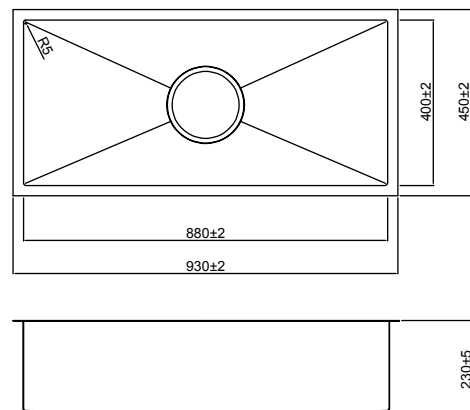

Calmforte 730

730 × 450 × 250 mm

Base Cabinet	800mm ↑
Material	Stainless Steel 304 1.2T
Finish	EMBO & Coating
Install	Undermount(언더)
Total Size	730 × 450 × 250 mm
Cut-out Size	688 × 408 × R9

Calmforte 830

830 × 450 × 230 mm

Base Cabinet	900mm ↑
Material	Stainless Steel 304 1.2T
Finish	EMBO & Coating
Install	Undermount(언더)
Total Size	830 × 450 × 230 mm
Cut-out Size	788 × 408 × R9

ACC * 배수구 구성 (구성 내용은 제품 종류 및 선택에 따라 변동될 수 있습니다.)

캠포나무도마 와이어 바스켓 수세미망 캄뵤르테 엠보커버 엔지 클린 스텐 배수구

캠포나무도마 와이어 바스켓 수세미망 캄뵤르테 엠보커버 엔지 클린 스텐 배수구

BEST

Calmforte 900

900 × 460 × 265 mm

Base Cabinet	1000mm ↑
Material	Stainless Steel 304 1.2T
Finish	EMBO & Coating
Install	Undermount(언더)
Total Size	900 × 460 × 265 mm
Cut-out Size	858 × 418 × R9

NEW

Calmforte 930

930 × 450 × 230 mm

Base Cabinet	1000mm ↑
Material	Stainless Steel 304 1.2T
Finish	EMBO & Coating
Install	Undermount(언더)
Total Size	930 × 450 × 230 mm
Cut-out Size	888 × 408 × R9

* 배수구 구성 (구성 내용은 제품 종류 및 선택에 따라 변동될 수 있습니다.)