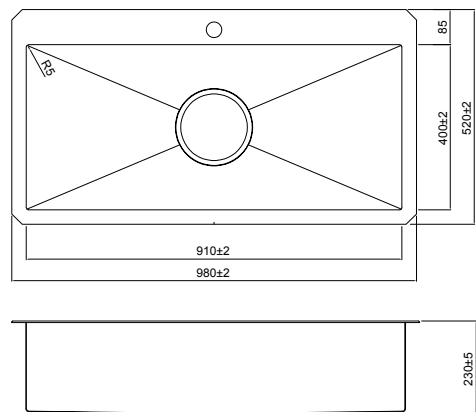

NEW

Calmforte 9035

인셋전용 싱크볼 | 900 × 520 × 230 mm

Base Cabinet	1000mm
Material	Stainless Steel 304 1.2T
Finish	EMBO & Coating
Install	Top Mount(인셋)
Total Size	900 × 520 × 230 mm
Cut-out Size	872 × 492 × R9

ACC * 배수구 구성 (구성 내용은 제품 종류 및 선택에 따라 변동될 수 있습니다.)

캠포나무도마 와이어 바스켓 수세미망 캄뽀르테 엠보커버 올스텐 배수구

캠포나무도마 와이어 바스켓 수세미망 캄뽀르테 엠보커버 올스텐 배수구

NEW

Calmforte 9535

인셋전용 싱크볼 | 950 × 520 × 230 mm

Base Cabinet	1000mm
Material	Stainless Steel 304 1.2T
Finish	EMBO & Coating
Install	Top Mount(인셋)
Total Size	950 × 520 × 230 mm
Cut-out Size	922 × 492 × R9

NEW

Foss-M
복수전가능

Calmforte 9835

인셋전용 싱크볼 | 980 × 520 × 230 mm

Base Cabinet	1000mm
Material	Stainless Steel 304 1.2T
Finish	EMBO & Coating
Install	Top Mount(인셋)
Total Size	980 × 520 × 230 mm
Cut-out Size	952 × 492 × R9