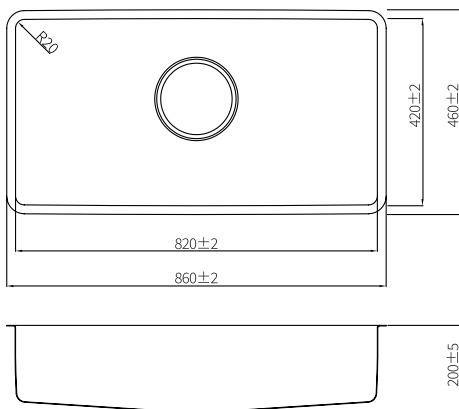

Calmforte 800

800 × 485 × 195 mm

*날개 편차 발생

Base Cabinet	900mm ↑
Material	Stainless Steel 304 1.2T
Finish	EMBO & Coating
Install	Undermount(언더)
Total Size	800 × 485 × 195 mm
Cut-out Size	770 × 455 × R22

ACC * 배수구 구성 (구성 내용은 제품 종류 및 선택에 따라 변동될 수 있습니다.)

와이어 바스켓 수세미망 감뽀르테 엠보커버 엔지 클린 스텐 배수구

와이어 바스켓 수세미망 감뽀르테 엠보커버 엔지 클린 스텐 배수구

BEST

Calmforte 860

860 × 464 × 200 mm

*날개 편차 발생

Base Cabinet	900mm ↑
Material	Stainless Steel 304 1.2T
Finish	EMBO & Coating
Install	Undermount(언더)
Total Size	860 × 464 × 200 mm
Cut-out Size	828 × 432 × R24