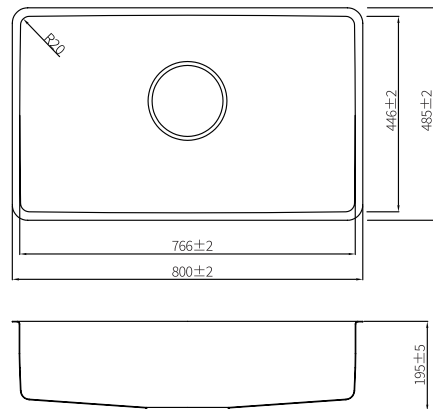

Calmforte 850L

850 × 486 × 200 mm

*날개 편차 발생

Base Cabinet	900mm ↑
Material	Stainless Steel 304 1.5T
Finish	EMBO & Coating
Install	Undermount(언더)
Total Size	850 × 486 × 200 mm
Cut-out Size	818 × 452 × R44

Calmforte 540

540 × 440 × 195 mm

*날개 편차 발생

Base Cabinet	600mm ↑
Material	Stainless Steel 304 1.2T
Finish	EMBO & Coating
Install	Undermount(언더)
Total Size	540 × 440 × 195 mm
Cut-out Size	508 × 408 × R24

ACC * 배수구 구성 (구성 내용은 제품 종류 및 선택에 따라 변동될 수 있습니다.)

Calm:forte Product line

760 | 800 | 860 | 960

NEW

Calmforte 760

760 × 460 × 200 mm

Base Cabinet	800mm ↑
Material	Stainless Steel 304 1.2T
Finish	EMBO & Coating
Install	Undermount(언더)
Total Size	760 × 460 × 200 mm
Cut-out Size	728 × 428 × R24

Calmforte 800

800 × 485 × 195 mm

*날개 편차 발생

Base Cabinet	900mm ↑
Material	Stainless Steel 304 1.2T
Finish	EMBO & Coating
Install	Undermount(언더)
Total Size	800 × 485 × 195 mm
Cut-out Size	770 × 455 × R22

ACC * 배수구 구성 (구성 내용은 제품 종류 및 선택에 따라 변동될 수 있습니다.)