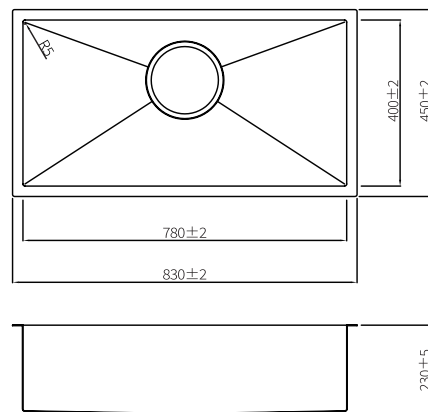

550 × 450 × 230 mm

Base Cabinet	600mm ↑
Material	Stainless Steel 304 1.2T
Finish	EMBO & Coating
Install	Undermount(언더)
Total Size	550 × 450 × 230 mm
Cut-out Size	508 × 408 × R9

ACC * 배수구 구성 (구성 내용은 제품 종류 및 선택에 따라 변동될 수 있습니다.)

Calmforte 730

730 × 450 × 250 mm

Base Cabinet	800mm ↑
Material	Stainless Steel 304 1.2T
Finish	EMBO & Coating
Install	Undermount(언더)
Total Size	730 × 450 × 250 mm
Cut-out Size	688 × 408 × R9

Calmforte 830

830 × 450 × 230 mm

Base Cabinet	900mm ↑
Material	Stainless Steel 304 1.2T
Finish	EMBO & Coating
Install	Undermount(언더)
Total Size	830 × 450 × 230 mm
Cut-out Size	788 × 408 × R9

ACC * 배수구 구성 (구성 내용은 제품 종류 및 선택에 따라 변동될 수 있습니다.)

NEW

Calmforte 930

930 × 450 × 230 mm

Base Cabinet	1000mm ↑
Material	Stainless Steel 304 1.2T
Finish	EMBO & Coating
Install	Undermount(언더)
Total Size	930 × 450 × 230 mm
Cut-out Size	888 × 408 × R9

* 배수구 구성 (구성 내용은 제품 종류 및 선택에 따라 변동될 수 있습니다.)