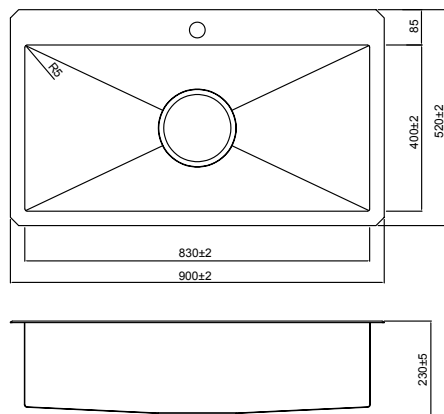

Calm:forte Product line

8535 | 9035 | 9535 | 9835

BEST Foss-M
벽수전가능

Calmforte 8535

인셋전용 싱크볼 | 850 × 520 × 230 mm

Base Cabinet	900mm
Material	Stainless Steel 304 1.2T
Finish	EMBO & Coating
Install	Top Mount(인셋)
Total Size	850 × 520 × 230 mm
Cut-out Size	822 × 492 × R41

NEW

Calmforte 9035

인셋전용 싱크볼 | 900 × 520 × 230 mm

Base Cabinet	1000mm
Material	Stainless Steel 304 1.2T
Finish	EMBO & Coating
Install	Top Mount(인셋)
Total Size	900 × 520 × 230 mm
Cut-out Size	872 × 492 × R9

ACC * 배수구 구성 (구성 내용은 제품 종류 및 선택에 따라 변동될 수 있습니다.)

캠포나무도마 와이어 바스켓 수세미망 캄뽀르테 엠보커버 올스텐 배수구

캠포나무도마 와이어 바스켓 수세미망 캄뽀르테 엠보커버 올스텐 배수구

NEW

Calmforte 9535

인셋전용 싱크볼 | 950 × 520 × 230 mm

Base Cabinet	1000mm
Material	Stainless Steel 304 1.2T
Finish	EMBO & Coating
Install	Top Mount(인셋)
Total Size	950 × 520 × 230 mm
Cut-out Size	922 × 492 × R9