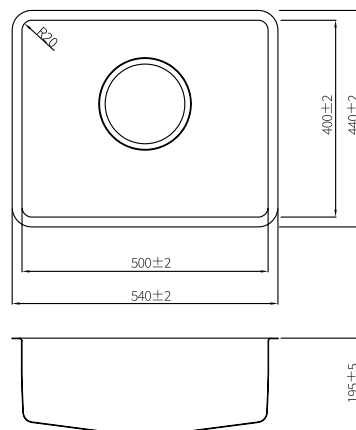

830 × 450 × 230 mm

Base Cabinet	900mm ↑
Material	Stainless Steel 304 1.2T
Finish	EMBO & Coating
Install	Undermount(언더)
Total Size	830 × 450 × 230 mm
Cut-out Size	788 × 408 × R9

ACC * 배수구 구성 (구성 내용은 제품 종류 및 선택에 따라 변동될 수 있습니다.)

Calmforte 850L

850 × 486 × 200 mm

*날개 편차 발생

Base Cabinet	900mm ↑
Material	Stainless Steel 304 1.5T
Finish	EMBO & Coating
Install	Undermount(언더)
Total Size	850 × 486 × 200 mm
Cut-out Size	818 × 452 × R44

Calmforte 540

540 × 440 × 195 mm

*날개 편차 발생

Base Cabinet	600mm ↑
Material	Stainless Steel 304 1.2T
Finish	EMBO & Coating
Install	Undermount(언더)
Total Size	540 × 440 × 195 mm
Cut-out Size	508 × 408 × R24

ACC * 배수구 구성 (구성 내용은 제품 종류 및 선택에 따라 변동될 수 있습니다.)

Calm:forte Product line

760 | 800 | 860 | 960

NEW

Calmforte 760

760 × 460 × 200 mm

Base Cabinet	800mm ↑
Material	Stainless Steel 304 1.2T
Finish	EMBO & Coating
Install	Undermount(언더)
Total Size	760 × 460 × 200 mm
Cut-out Size	728 × 428 × R24