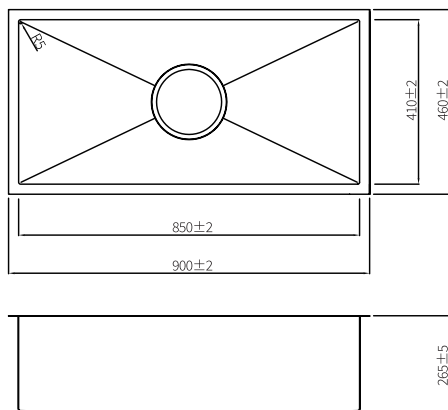

Calmforte 730

730 × 450 × 250 mm

Base Cabinet	800mm ↑
Material	Stainless Steel 304 1.2T
Finish	EMBO & Coating
Install	Undermount(언더)
Total Size	730 × 450 × 250 mm
Cut-out Size	688 × 408 × R9

Calmforte 830

830 × 450 × 230 mm

Base Cabinet	900mm ↑
Material	Stainless Steel 304 1.2T
Finish	EMBO & Coating
Install	Undermount(언더)
Total Size	830 × 450 × 230 mm
Cut-out Size	788 × 408 × R9

ACC * 배수구 구성 (구성 내용은 제품 종류 및 선택에 따라 변동될 수 있습니다.)

캠포나무도마 와이어 바스켓 수세미망 캄뵤르테 엠보커버 엔지 클린 스텐 배수구

캠포나무도마 와이어 바스켓 수세미망 캄뵤르테 엠보커버 엔지 클린 스텐 배수구

BEST

Calmforte 900

900 × 460 × 265 mm

Base Cabinet	1000mm ↑
Material	Stainless Steel 304 1.2T
Finish	EMBO & Coating
Install	Undermount(언더)
Total Size	900 × 460 × 265 mm
Cut-out Size	858 × 418 × R9

NEW

Calmforte 930

930 × 450 × 230 mm

Base Cabinet	1000mm ↑
Material	Stainless Steel 304 1.2T
Finish	EMBO & Coating
Install	Undermount(언더)
Total Size	930 × 450 × 230 mm
Cut-out Size	888 × 408 × R9

* 배수구 구성 (구성 내용은 제품 종류 및 선택에 따라 변동될 수 있습니다.)