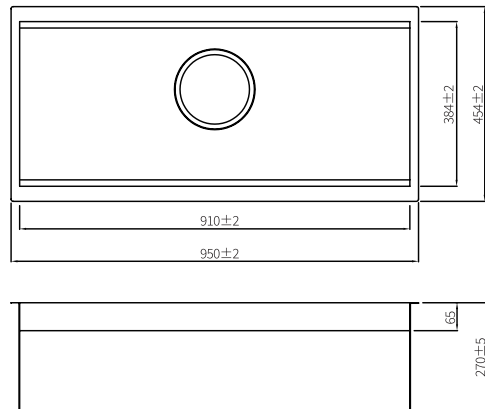

깜뽀르테 엠보커버

엔지 클린 스텐 배수구

Calm:forte Product line

960H | 950L

NEW

Calmforte 960H

960 × 450 × 230 mm

Base Cabinet	1000mm ↑
Material	Stainless Steel 304 1.2T
Finish	EMBO & Coating
Install	Undermount(언더)
Total Size	960 × 450 × 230 mm
Cut-out Size	918 × 408 × R9

Calmforte 950L

950 × 454 × 270 mm

Base Cabinet	1000mm ↑
Material	Stainless Steel 304 1.2T
Finish	EMBO & Coating
Install	Undermount(언더)
Total Size	950 × 454 × 270 mm
Cut-out Size	914 × 416

ACC * 배수구 구성 (구성 내용은 제품 종류 및 선택에 따라 변동될 수 있습니다.)