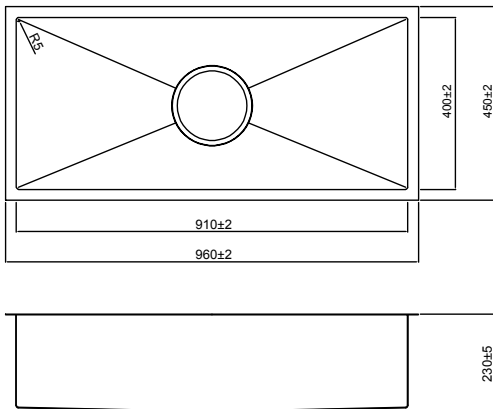

깜뽀르테 엠보커버

엔지 클린 스텐 배수구

Calm:forte Product line

960H | 950L

NEW

Calmforte 960H

960 × 450 × 230 mm

Base Cabinet	1000mm ↑
Material	Stainless Steel 304 1.2T
Finish	EMBO & Coating
Install	Undermount(언더)
Total Size	960 × 450 × 230 mm
Cut-out Size	918 × 408 × R9

Calmforte 950L

950 × 454 × 270 mm

Base Cabinet	1000mm ↑
Material	Stainless Steel 304 1.2T
Finish	EMBO & Coating
Install	Undermount(언더)
Total Size	950 × 454 × 270 mm
Cut-out Size	914 × 416

ACC * 배수구 구성 (구성 내용은 제품 종류 및 선택에 따라 변동될 수 있습니다.)